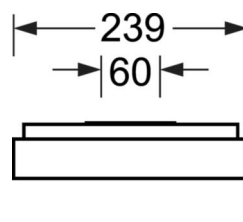

Оптика

Оснастка	LED, цветопередача/оттенок света CRI ≥ 80 / 4000K
Допуск для координаты цветности (MacAdam)	3SDCM
Фотобиологическая безопасность (светильник)	RGO
Номинальный световой поток	1706lm
Срок службы LED	100000h L80/B10 (Tq 25°C), 50000h L90/B50 (Tq 25°C)
светоотдача светильников	128lm/W
UGR поп./вдоль	18.6 / 18.9

DEEP-LINK

<https://www.regiolum.de/ru/article/65755026170>

Ссылка	LED 1700lm 840
ηLB	100 %
Φ ↓/↑	100 % / 0 %
UGR поп./вдоль дисплей	18.6 / 18.9
	65° < 3000cd/m²

Механика

цвет корпуса	белый стандартный для электротехники RAL 9016
размеры (LxWxH/DxH)	648mm x 239mm x 55mm
вес (нетто)	3.2kg
Кабельный ввод KE (X/Y)	0mm/0mm
Вид монтажа	установка на стене, Потолочная одиночная установка

размеры

L	648 mm	Длина
B	239 mm	Ширина
H	55 mm	Высота
A1	550 mm	Расстояние между точками крепежа при одиночной установке
A4	60 mm	Расстояние между точками крепежа (ширина)
X	0 mm	Расстояние от ввода проводов до середины светильника по оси X (вдо
Y	0 mm	Расстояние от ввода проводов до середины светильника по оси Y (поп