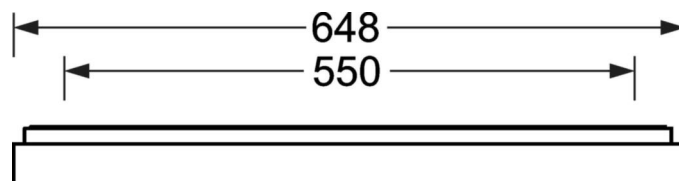

Настенный и потолочный светильник - рассеиватель микропризматический - прямой свет

Корпус из стального листа с порошковым напылением, прямоугольное сечение; встроенный монтажный щиток для простой и удобной установки; Цвет корпуса белый стандартный для электротехники RAL 9016; стекло с микропризматическим рельефом, технология "Multilayer", Распределение света прямой свет через рассеиватель микропризматический из ПММА, черной микрорешеткой, равномерный отраженный свет через опаловое стекло из ПММА. подходит для рабочих мест за дисплеем, при угле выше 65° меньше 3000 кд. на 1 кв. м; защита от слепящих лучей по всем направлениям согласно действующему стандарту DIN-EN 12464-1, UGR (4H/8H) 18.9. Удобное подключение к сети, прямо на поверхности светильника, с колпачком для клеммы. Подключение к сети через 5-полюсную присоединительную клемму втычного контакта..

Оптика

Оснастка	LED, цветопередача/оттенок света CRI ≥ 80 / 4000K
Допуск для координаты цветности (MacAdam)	3SDCM
Фотобиологическая безопасность (светильник)	RGO
Номинальный световой поток	1706lm
Срок службы LED	100000h L80/B10 (Tq 25°C), 50000h L90/B50 (Tq 25°C)
светоотдача светильников	128lm/W
UGR поп./вдоль	18.6 / 18.9

DEEP-LINK

<https://www.regiolum.de/ru/article/65755026170>

Ссылка	LED 1700lm 840
ηLB	100 %
Φ ↓/↑	100 % / 0 %
UGR поп./вдоль дисплей	18.6 / 18.9
	65° < 3000cd/m²

Механика

цвет корпуса	белый стандартный для электротехники RAL 9016
размеры (LxWxH/DxH)	648mm x 239mm x 55mm
вес (нетто)	3.2kg
Кабельный ввод KE (X/Y)	0mm/0mm
Вид монтажа	установка на стене, Потолочная одиночная установка

размеры

L	648 mm	Длина
B	239 mm	Ширина
H	55 mm	Высота
A1	550 mm	Расстояние между точками крепежа при одиночной установке
A4	60 mm	Расстояние между точками крепежа (ширина)
X	0 mm	Расстояние от ввода проводов до середины светильника по оси X (вдо
Y	0 mm	Расстояние от ввода проводов до середины светильника по оси Y (поп