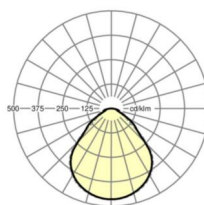

параметры

номер заказа	65755026170
код EAN	4020863495498
номер таможенного тарифа	94051190
Знак прохождения контроля	IP 20, класс защиты I, для рабочих мест за дисплеем 65° < 3000, ENEC10 VDE, F, Indoor, CE
Степень ударопрочности IK	IK03
Температура окружения	ta 25°C
Особые свойства	Готовность к IoT «Ready for IoT»
Гарантийный срок	5 лет
Государственные программы поддержки	BEG - государственные субсидии для энергосберегающих зданий (действительна только для Германии)

электротехника

Балласт	Электронный драйвер DALI2 (1 штука)
Мощность системы	13W
сетевое напряжение	230V/50Hz
автоматический предохранитель (пусковой ток)	18 штук/B10, 28 штук/B16, 30 штук/C10, 46 штук/C16
класс энергосбережения/Источник света	B

Оптика

Оснастка	LED, цветопередача/оттенок света CRI ≥ 80 / 4000K
Допуск для координаты цветности (MacAdam)	3SDCM
Фотобиологическая безопасность (светильник)	RGO
Номинальный световой поток	1706lm
Срок службы LED	100000h L80/B10 (Tq 25°C), 50000h L90/B50 (Tq 25°C)
светоотдача светильников	128lm/W
UGR поп./вдоль	18.6 / 18.9

DEEP-LINK

<https://www.regiolum.de/ru/article/65755026170>